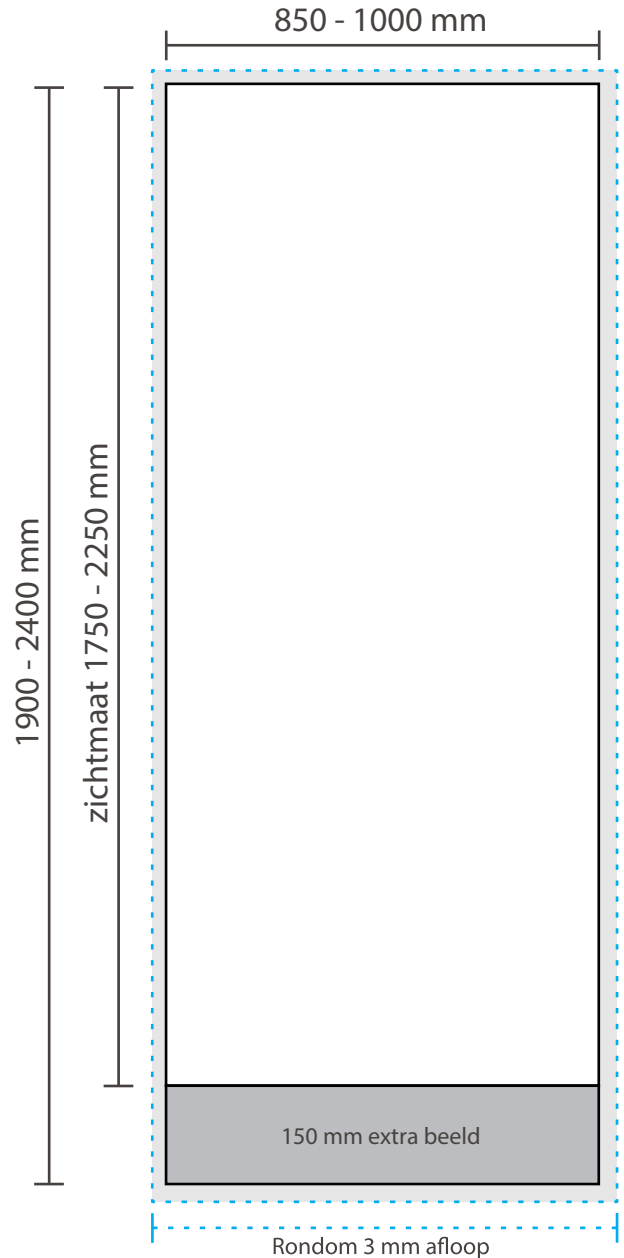

AANLEVERSPECIFICATIES

Roll up Banner Deluxe 850 - 1000 x 1750 - 2250 mm (B/H)

Opmaak

Document formaat:

Breedte 850 - 1000 mm
Hoogte van 1900 tot 2400 mm

Opmaakgrootte (incl. 3mm afloop):

Breedte 856 - 1006 mm
Hoogte van 1906 - 2406 mm

Let op:

De banners zijn in hoogte verstelbaar van 175 tot 225 cm.
De onderste 150 mm zijn niet zichtbaar i.v.m. montage in de rolcassette. Laat in deze extra 150 mm wel het beeld doorlopen, zo voorkomt u een evt. zichtbare witte rand in de cassette en het einde van de print is niet zichtbaar. Houd hiermee rekening met de opmaak (zie opmaak-stramien)!

Aanleverspecificatie:

Minimaal 150 DPI,
CMYK kleurprofiel: Europe ISO Coated FOGRA39
Formaat 1 op 1
Aanleveren als Certified PDF met snijtekens
en 3 mm afloop rondom

Opmaak stramien

Bij eventuele vragen of opmerkingen kunt u altijd contact met ons opnemen.