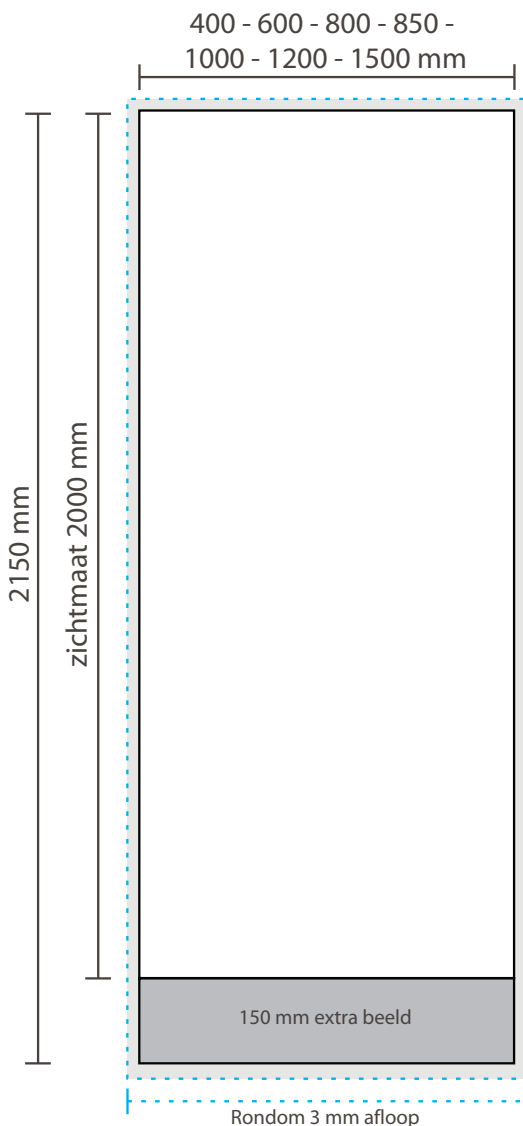

AANLEVERSPECIFICATIES

Roll up Banner Basic 400 - 600 - 800 - 850 - 1000 - 1200 - 1500 x 2000 mm (B/H)

Opmaak

Document formaat:

Breedte 400 - 600 - 800 - 850 - 1000 - 1200 - 1500 mm
Hoogte 2150 mm

Opmaakgrootte (incl. 3mm afloop):

Breedte 406 - 606 - 806 - 856 - 1006 - 1206 - 1506 mm
Hoogte 2156 mm

Let op:

De onderste 150 mm zijn niet zichtbaar i.v.m. montage in de rolcassette. Laat in deze extra 150 mm wel het beeld doorlopen, zo voorkomt u een evt. zichtbare witte rand in de cassette en het einde van de print is niet zichtbaar. Houd hiermee rekening met de opmaak! (zie opmaakstramien)

Aanleverspecificatie:

Minimaal 150 DPI,
CMYK kleurprofiel: Europe ISO Coated FOGRA39
Formaat 1 op 1
Aanleveren als Certified PDF met snijtekens en
3 mm afloop rondom

Opmaak stramien

Bij eventuele vragen of opmerkingen kunt u altijd contact met ons opnemen.