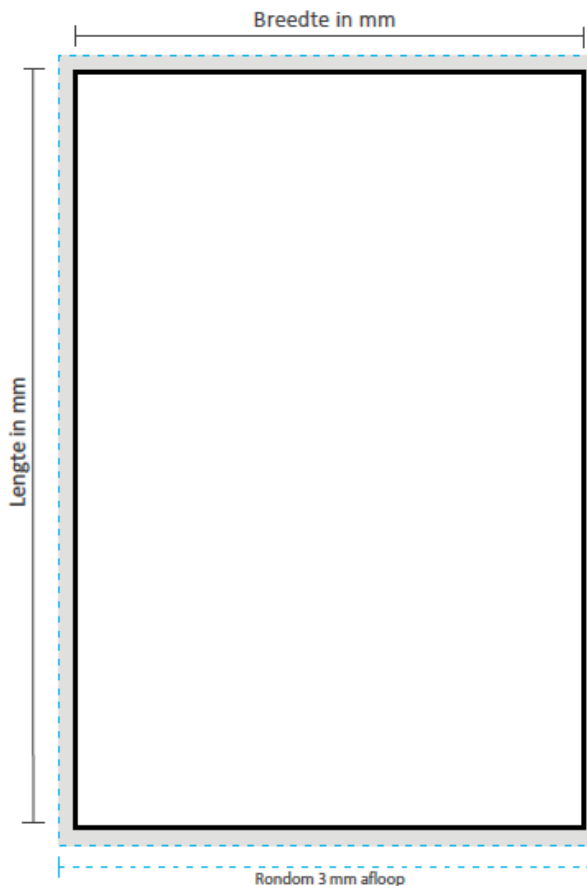

AANLEVERSPECIFICATIES

Posters A3, A2, A1, A0, Abri, B0, B1 en B2 formaat

Opmaak

Document formaat:

A3	420 x 297 mm
A2	594 x 420 mm
A1	841 x 594 mm
A0	1189 x 841 mm
B0	1400 x 1000 mm
B1	1000 x 700 mm
B2	700 x 500 mm
ABRI	1185 x 1750 mm

Opmaakgrootte

Zorg voor 3 mm afloop rondom waarop u het beeld laat doorlopen. Op deze manier voorkomt u een eventuele zichtbare witte rand op uw poster (zie opmaakstramien).

Aanleverspecificatie:

Minimaal 150 DPI
CMYK kleurprofiel: Europe ISO Coated FOGRA39
Aanleveren als Certified PDF met snijtekens en 3 mm afloop rondom.

Let op:

De posters op fluor papier kunnen niet full color worden gedrukt, alleen enkelzijdig zwart. Lever het document in dit geval dus ook zo aan.

Opmaak stramien

Bij eventuele vragen of opmerkingen kunt u altijd contact met ons opnemen.

"We print and care"