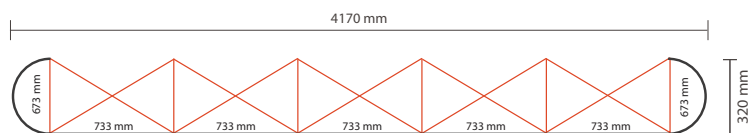

AANLEVERSPECIFICATIES

Pop up wand 5 x 3 straight- 417 x 32 x 224 cm (BxDxH).

Opmaak

Document formaat:

5 panelen voorzijde:
Breedte 733 mm
Hoogte 2235 mm
2 panelen linker/rechterzijde:
Breedte 673 mm
Hoogte 2235 mm
5 panelen achterzijde:
Breedte 733 mm
Hoogte 2235 mm

Opmaakgrootte (incl. 3 mm afloop):

5 panelen voorzijde:
Breedte 739 mm
Hoogte 2241 mm
2 panelen linker/rechterzijde:
Breedte 679 mm
Hoogte 2241 mm
5 panelen achterzijde:
Breedte 739 mm
Hoogte 2241 mm

Let op:

Voorzijde
Aantal printbanen: 7
Werkelijke grootte per printbaan:
*Voorzijde, 5 panelen: 733 * 2235mm (B/H)
*Linker / rechterzijde, 2 panelen: 673 * 2235mm (B/H)
Werkelijke totale grootte: 5011 * 2235mm (B/H)

Achterzijde

Aantal extra printbanen: 5
Werkelijke grootte per printbaan: 733 * 2235mm (B/H)
Werkelijke totale grootte: 3665 * 2235mm (B/H)

Aanleverspecificatie:

Minimaal 150 DPI
CMYK kleurprofiel: Europe ISO Coated FOGRA39
Formaat 1 op 1
Aanleveren als Certified PDF met snijtekens
en 3 mm afloop rondom.

Opmaakstramien

overzicht voorzijde