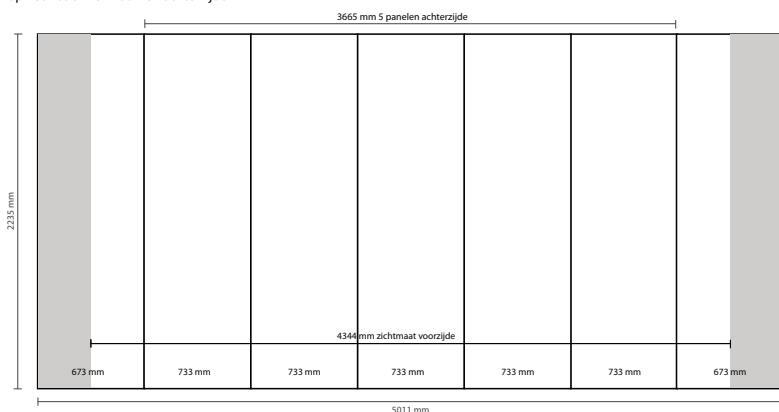

opmaak stramien voor- en achterzijde