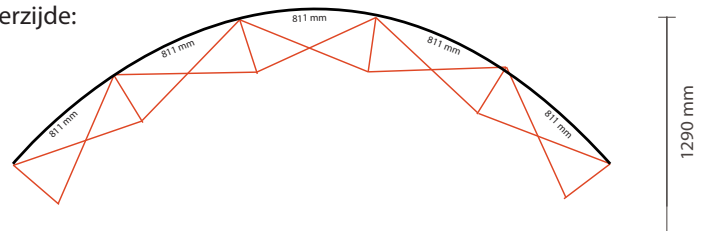

Achterzijde: