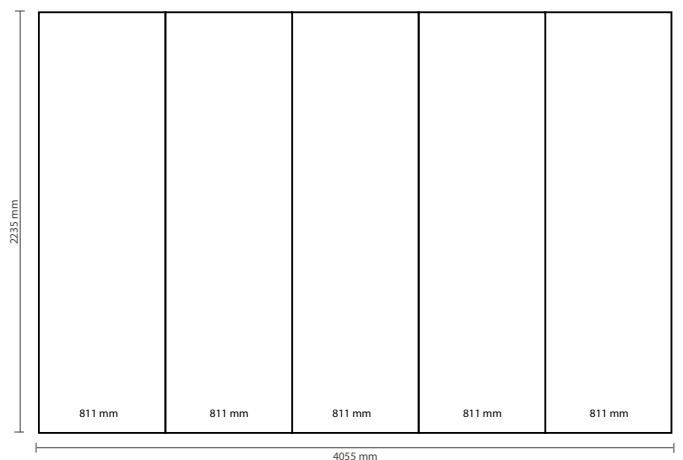

Achterzijde: