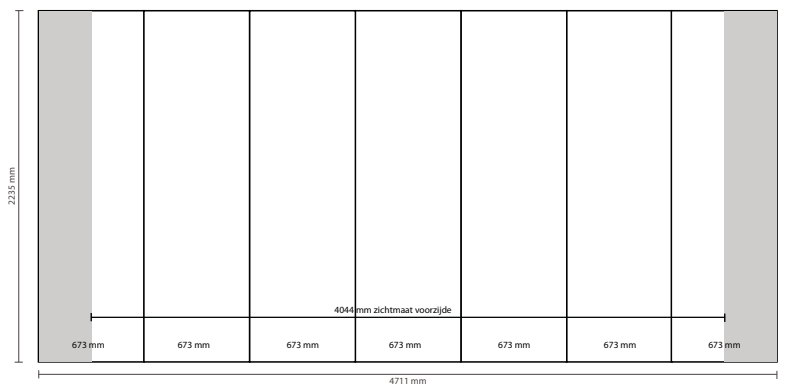

AANLEVERSPECIFICATIES

Pop up wand 5 x 3 curved – 341 x 129 x 224 cm (BxDxH).

Opmaak

VOORZIJD:

Document formaat voorzijde:

Breedte 673 mm

Hoogte 2235 mm

Opmaakgrootte voorzijde (incl. 3mm afloop):

Breedte 679 mm

Hoogte 2241 mm

Let op:

Aantal printbanen: 7

Werkelijke grootte per printbaan: 673 * 2235mm (B/H)

Werkelijke totale grootte: 4711 * 2235mm (B/H)

ACHTERZIJD:

Document formaat achterzijde:

Breedte 811 mm

Hoogte 2235 mm

Opmaakgrootte achterzijde (incl. 3mm afloop):

Breedte 817 mm

Hoogte 2241 mm

Let op:

Aantal extra printbanen: 5

Werkelijke grootte per printbaan: 811 * 2235mm (B/H)

Werkelijke totale grootte: 4055 * 2235mm (B/H)

Aanleverspecificatie:

Minimaal 150 DPI,

CMYK kleurprofiel: Europe ISO Coated FOGRA39

Formaat 1 op 1

Aanleveren als Certified PDF met snijtekens

en 3 mm afloop rondom

Opmaakstramien

Voorzijde: