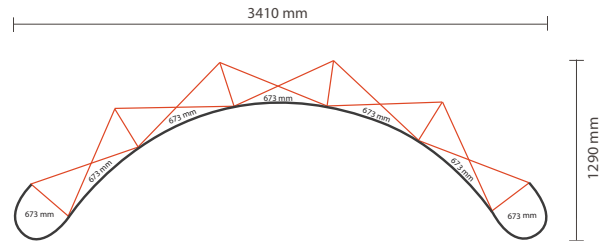

AANLEVERSPECIFICATIES

Pop up wand 5 x 3 curved – 341 x 129 x 224 cm (BxDxH).

Opmaak

VOORZIJD:

Document formaat voorzijde:

Breedte 673 mm

Hoogte 2235 mm

Opmaakgrootte voorzijde (incl. 3mm afloop):

Breedte 679 mm

Hoogte 2241 mm

Let op:

Aantal printbanen: 7

Werkelijke grootte per printbaan: 673 * 2235mm (B/H)

Werkelijke totale grootte: 4711 * 2235mm (B/H)

ACHTERZIJD:

Document formaat achterzijde:

Breedte 811 mm

Hoogte 2235 mm

Opmaakgrootte achterzijde (incl. 3mm afloop):

Breedte 817 mm

Hoogte 2241 mm

Let op:

Aantal extra printbanen: 5

Werkelijke grootte per printbaan: 811 * 2235mm (B/H)

Werkelijke totale grootte: 4055 * 2235mm (B/H)

Aanleverspecificatie:

Minimaal 150 DPI,

CMYK kleurprofiel: Europe ISO Coated FOGRA39

Formaat 1 op 1

Aanleveren als Certified PDF met snijtekens

en 3 mm afloop rondom

Opmaakstramien

Voorzijde: