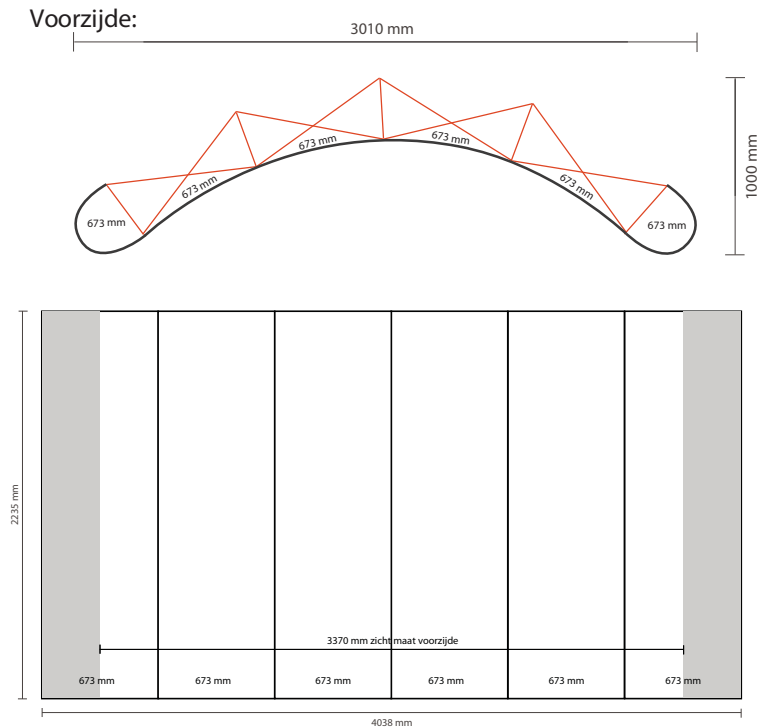

AANLEVERSPECIFICATIES

Pop up wand 4 x 3 curved – 301 x 100 x 224 cm (BxDxH).

Opmaak

VOORZIJDE:

Document formaat voorzijde:

Breedte 673 mm

Hoogte 2235 mm

Opmaakgrootte voorzijde (incl. 3mm afloop):

Breedte 679 mm

Hoogte 2241 mm

Let op:

Aantal printbanen: 6

Werkelijke grootte per printbaan: 673 * 2235mm (B/H)

Werkelijke totale grootte: 4038 * 2235mm (B/H)

ACHTERZIJDE:

Document formaat achterzijde:

Breedte 811 mm

Hoogte 2235 mm

Opmaakgrootte achterzijde (incl. 3mm afloop):

Breedte 817 mm

Hoogte 2241 mm

Let op:

Aantal extra printbanen: 4

Werkelijke grootte per printbaan: 811 * 2235mm (B/H)

Werkelijke totale grootte: 3244 * 2235mm (B/H)

Aanleverspecificatie:

Minimaal 150 DPI,

CMYK kleurprofiel: Europe ISO Coated FOGRA39

Formaat 1 op 1

Aanleveren als Certified PDF met snijtekens

en 3 mm afloop rondom

Opmaakstramien

Voorzijde: