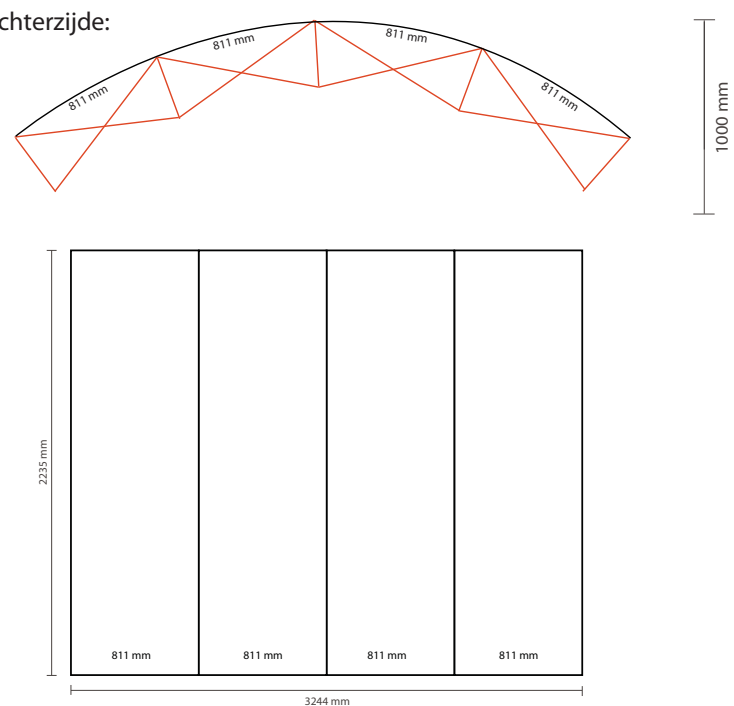

Achterzijde:

Bij eventuele vragen of opmerkingen kunt u altijd contact met ons opnemen.

"We print and care"