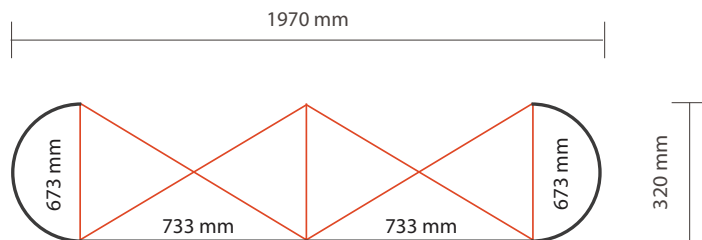

AANLEVERSPECIFICATIES

Pop up wand 2 x 3 straight- 197 x 32 x 224 cm (BxDxH).

Opmaak

Document formaat:

2 panelen voorzijde:

Breedte 733 mm

Hoogte 2235 mm

2 panelen linker/rechterzijde:

Breedte 673 mm

Hoogte 2235 mm

2 panelen achterzijde:

Breedte 733 mm

Hoogte 2235 mm

Opmaakgrootte (incl. 3 mm afloop):

2 panelen voorzijde:

Breedte 739 mm

Hoogte 2241 mm

2 panelen linker/rechterzijde:

Breedte 679 mm

Hoogte 2241 mm

2 panelen achterzijde:

Breedte 739 mm

Hoogte 2241 mm

Let op:

Voorzijde

Aantal printbanen: 4

Werkelijke grootte per printbaan:

*Voorzijde, 2 panelen: 733 * 2235mm (B/H)

*Linker / rechterzijde, 2 panelen: 673 * 2235mm (B/H)

Werkelijke totale grootte: 2812 * 2235mm (B/H)

Achterzijde

Aantal extra printbanen: 2

Werkelijke grootte per printbaan: 733 * 2235mm (B/H)

Werkelijke totale grootte: 1466 * 2235mm (B/H)

Aanleverspecificatie:

Minimaal 150 DPI

CMYK kleurprofiel: Europe ISO Coated FOGRA39

Formaat 1 op 1

Aanleveren als Certified PDF met snijtekens

en 3 mm afloop rondom.

Opmaakstramien

overzicht voorzijde