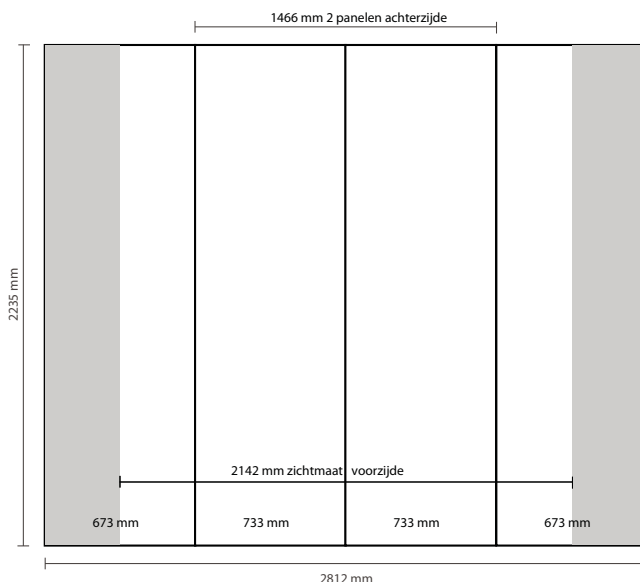

opmaak stramien voor- en achterzijde

overzicht achterzijde