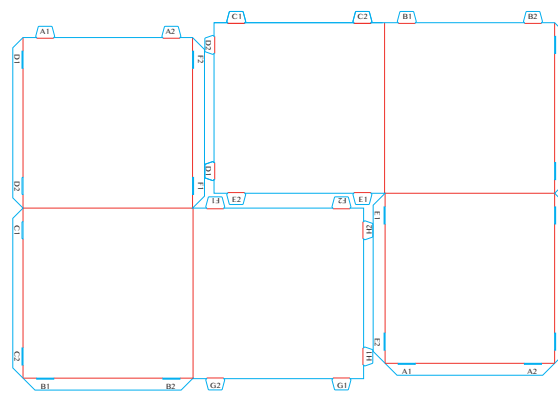

AANLEVERSPECIFICATIES

Kubussen - 25x25x25, 50x50x50, 75x75x75

Opmaak

Formaat van 1 kubusvlak:

25x25x25	250 x 250 x 250 mm (lxbxh)
50x50x50	500 x 500 x 500 mm (lxbxh)
75x75x75	750 x 750 x 750 mm (lxbxh)

Opmaakgrootte

Zorg voor minimaal 3 mm afloop rondom waarop u het beeld laat doorlopen. Op deze manier voorkomt u een eventuele zichtbare witte rand op uw kubus.

Aanleverspecificatie:

Tussen de 100 en 300 DPI

CMYK kleurprofiel: Europe ISO Coated FOGRA39

Aanleveren als Certified PDF met een vloeiende contourlijn en minimaal 3 mm afloop rondom.

De contour graag aanleveren als vectorbestand in de pdf op een losse pagina.

Opmaak stramien

25x25x25 cm

50x50x50 cm

75x75x75 cm

Bij eventuele vragen of opmerkingen kunt u altijd contact met ons opnemen.

"We print and care"