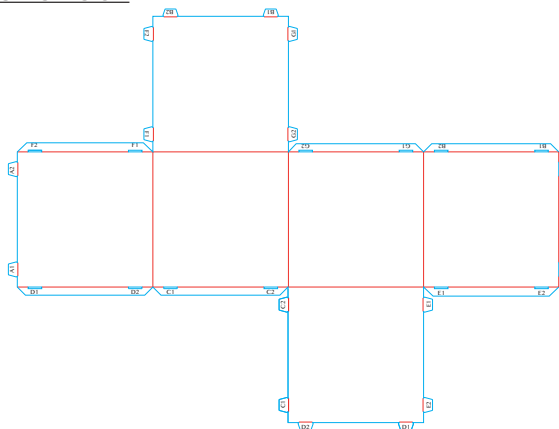

AANLEVERSPECIFICATIES

Kubussen - 25x25x25, 50x50x50, 75x75x75

Opmaak

Formaat van 1 kubusvlak:

25x25x25	250 x 250 x 250 mm (lxbxh)
50x50x50	500 x 500 x 500 mm (lxbxh)
75x75x75	750 x 750 x 750 mm (lxbxh)

Opmaakgrootte

Zorg voor minimaal 3 mm afloop rondom waarop u het beeld laat doorlopen. Op deze manier voorkomt u een eventuele zichtbare witte rand op uw kubus.

Aanleverspecificatie:

Tussen de 100 en 300 DPI

CMYK kleurprofiel: Europe ISO Coated FOGRA39

Aanleveren als Certified PDF met een vloeiende contourlijn en minimaal 3 mm afloop rondom.

De contour graag aanleveren als vectorbestand in de pdf op een losse pagina.

Opmaak stramien

25x25x25 cm

50x50x50 cm

75x75x75 cm

Bij eventuele vragen of opmerkingen kunt u altijd contact met ons opnemen.

"We print and care"