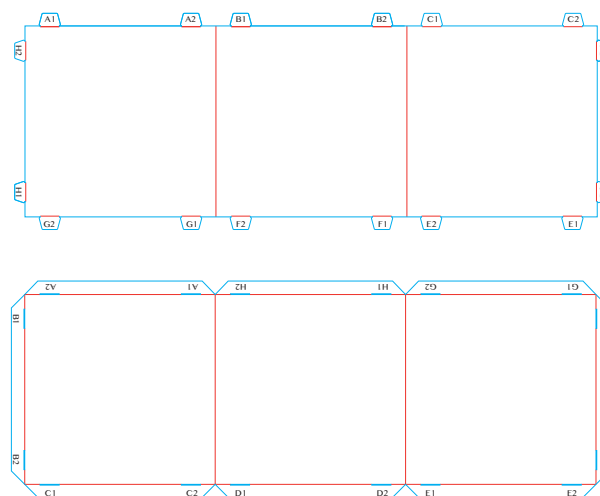

AANLEVERSPECIFICATIES

Kubussen - 25x25x25, 50x50x50, 75x75x75

Opmaak

Formaat van 1 kubusvlak:

25x25x25	250 x 250 x 250 mm (lxbxh)
50x50x50	500 x 500 x 500 mm (lxbxh)
75x75x75	750 x 750 x 750 mm (lxbxh)

Opmaakgrootte

Zorg voor minimaal 3 mm afloop rondom waarop u het beeld laat doorlopen. Op deze manier voorkomt u een eventuele zichtbare witte rand op uw kubus.

Aanleverspecificatie:

Tussen de 100 en 300 DPI

CMYK kleurprofiel: Europe ISO Coated FOGRA39

Aanleveren als Certified PDF met een vloeiende contourlijn en minimaal 3 mm afloop rondom.

De contour graag aanleveren als vectorbestand in de pdf op een losse pagina.

Opmaak stramien

25x25x25 cm

50x50x50 cm

75x75x75 cm

Bij eventuele vragen of opmerkingen kunt u altijd contact met ons opnemen.

"We print and care"