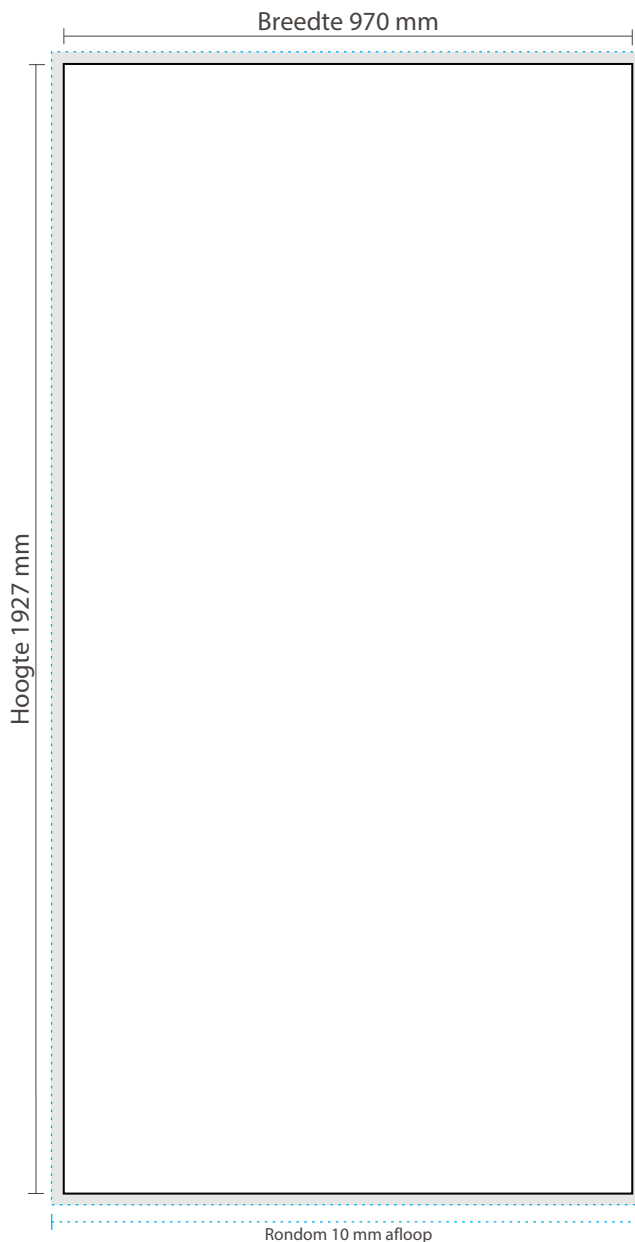

AANLEVERSPECIFICATIES

Flexzuil 1993 x 925 mm (h x b)

Opmaak

Document formaat*:

1927 x 970 mm (h x b)

*Let op: Dit is het formaat van 1 paneel en deze moet dus twee keer opgemaakt worden.

Opmaakgrootte

Zorg voor 3 mm afloop rondom waarop u het beeld laat doorlopen. Op deze manier voorkomt u een eventuele zichtbare witte rand op uw zuil (zie opmaakstramien).

Aanleverspecificatie:

Tussen de 100 en 300 DPI

CMYK kleurprofiel: Europe ISO Coated FOGRA39

Aanleveren als Certified PDF met snijtekens

en 3 mm afloop rondom.

Opmaakstramien

Bij eventuele vragen of opmerkingen kunt u altijd contact met ons opnemen.