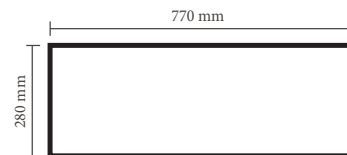

#### Document formaat:

Topbord: 770 x 280 mm (bxh)

Counter visual: 1782 x 905 mm (bxh)\*

*\*De zichtmaat van de visual is 833 mm hoog. Dit komt door de randen van het balie- en bodemblad die over de print heen vallen. Deze randen zijn 36 mm hoog maar u laat het beeld hier wel doorlopen.*

#### Opmaakgrootte

Zorg voor 3 mm afloop rondom waarop u het beeld laat doorlopen. Op deze manier voorkomt u een eventuele zichtbare witte rand op uw visual.

#### Aanleverspecificatie:

Minimaal 150 DPI

CMYK kleurprofiel: Europe ISO Coated FOGRA39

Aanleveren als Certified PDF met snijtekens

en 3 mm afloop rondom.

### Opmaak stramien

Werkelijke grootte visual: 770 \* 280 mm (B/H)

Werkelijke grootte visual: 1782 \* 905 mm (B/H)

Bij eventuele vragen of opmerkingen kunt u altijd contact met ons opnemen.