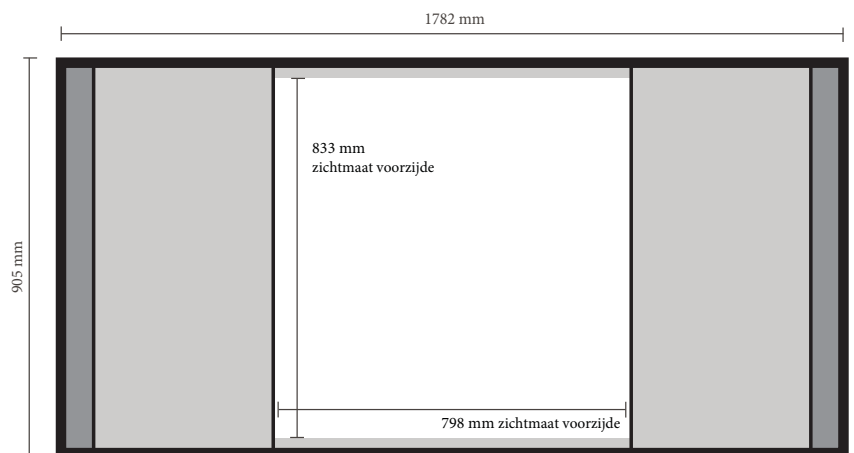

#### Document formaat:

Topbord: 770 x 280 mm (bxh)

Counter visual: 1782 x 905 mm (bxh)\*

*\*De zichtmaat van de visual is 833 mm hoog. Dit komt door de randen van het balie- en bodemblad die over de print heen vallen. Deze randen zijn 36 mm hoog maar u laat het beeld hier wel doorlopen.*

#### Opmaakgrootte

Zorg voor 3 mm afloop rondom waarop u het beeld laat doorlopen. Op deze manier voorkomt u een eventuele zichtbare witte rand op uw visual.

#### Aanleverspecificatie:

Minimaal 150 DPI

CMYK kleurprofiel: Europe ISO Coated FOGRA39

Aanleveren als Certified PDF met snijtekens

en 3 mm afloop rondom.

### Opmaak stramien

Werkelijke grootte visual: 770 \* 280 mm (B/H)

Werkelijke grootte visual: 1782 \* 905 mm (B/H)

Bij eventuele vragen of opmerkingen kunt u altijd contact met ons opnemen.