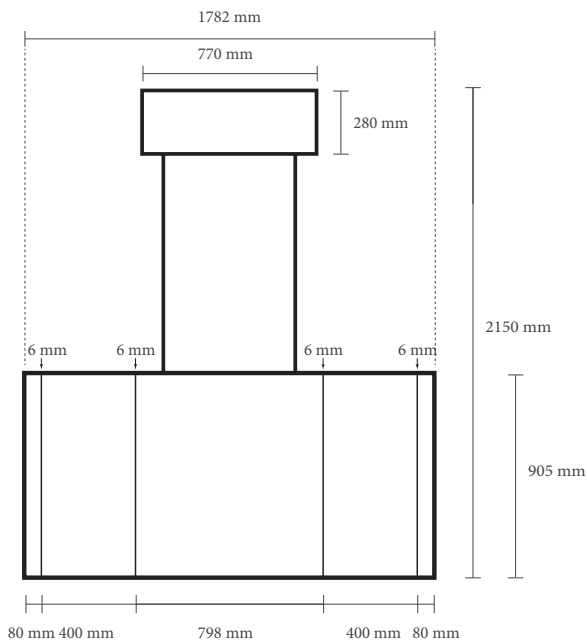

#### Document formaat:

Topbord: 770 x 280 mm (bxh)

Counter visual: 1782 x 905 mm (bxh)\*

*\*De zichtmaat van de visual is 833 mm hoog. Dit komt door de randen van het balie- en bodemblad die over de print heen vallen. Deze randen zijn 36 mm hoog maar u laat het beeld hier wel doorlopen.*

#### Opmaakgrootte

Zorg voor 3 mm afloop rondom waarop u het beeld laat doorlopen. Op deze manier voorkomt u een eventuele zichtbare witte rand op uw visual.

#### Aanleverspecificatie:

Minimaal 150 DPI

CMYK kleurprofiel: Europe ISO Coated FOGRA39

Aanleveren als Certified PDF met snijtekens

en 3 mm afloop rondom.

### Opmaak stramien

Werkelijke grootte visual: 770 \* 280 mm (B/H)

Werkelijke grootte visual: 1782 \* 905 mm (B/H)

Bij eventuele vragen of opmerkingen kunt u altijd contact met ons opnemen.