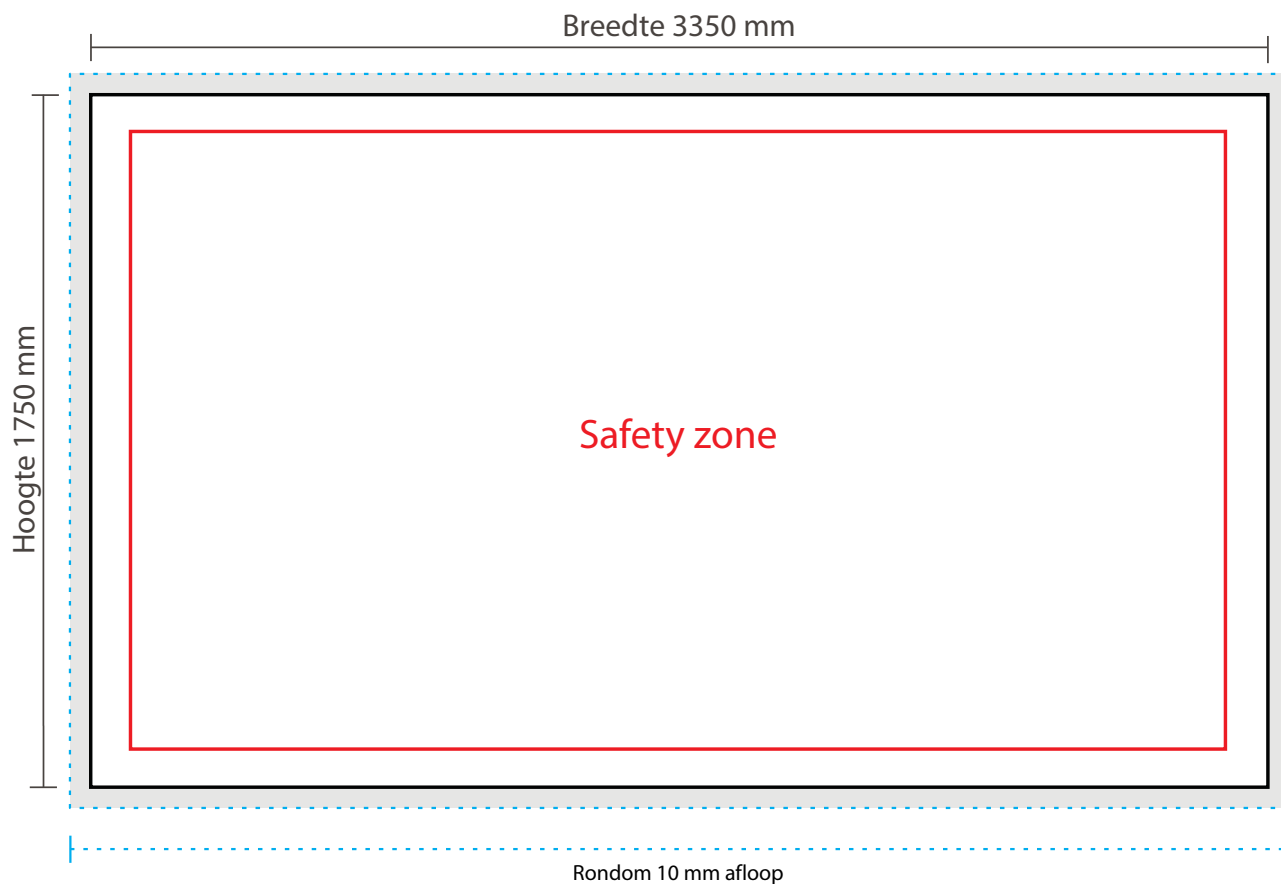

AANLEVERSPECIFICATIES

Bouwhekdoek 3350 x 1750 mm (b x h)

Opmaak

Document formaat:

3350 x 1750 mm (b x h)

Opmaakgrootte

Zorg voor 10 mm afloop rondom waarop u het beeld laat doorlopen. Op deze manier voorkomt u een eventuele zichtbare witte rand op uw doek (zie opmaakstramien).

Let op: plaats belangrijke tekst en afbeeldingen in de safety zone. Blijf hiervoor ongeveer 25 mm van de rand af (zie opmaakstramien).

Aanleverspecificatie:

Minimaal 100 DPI

CMYK kleurprofiel: Europe ISO Coated FOGRA39

Aanleveren als Certified PDF met snijtekens en 10 mm afloop rondom.

Opmaak stramien

Bij eventuele vragen of opmerkingen kunt u altijd contact met ons opnemen.