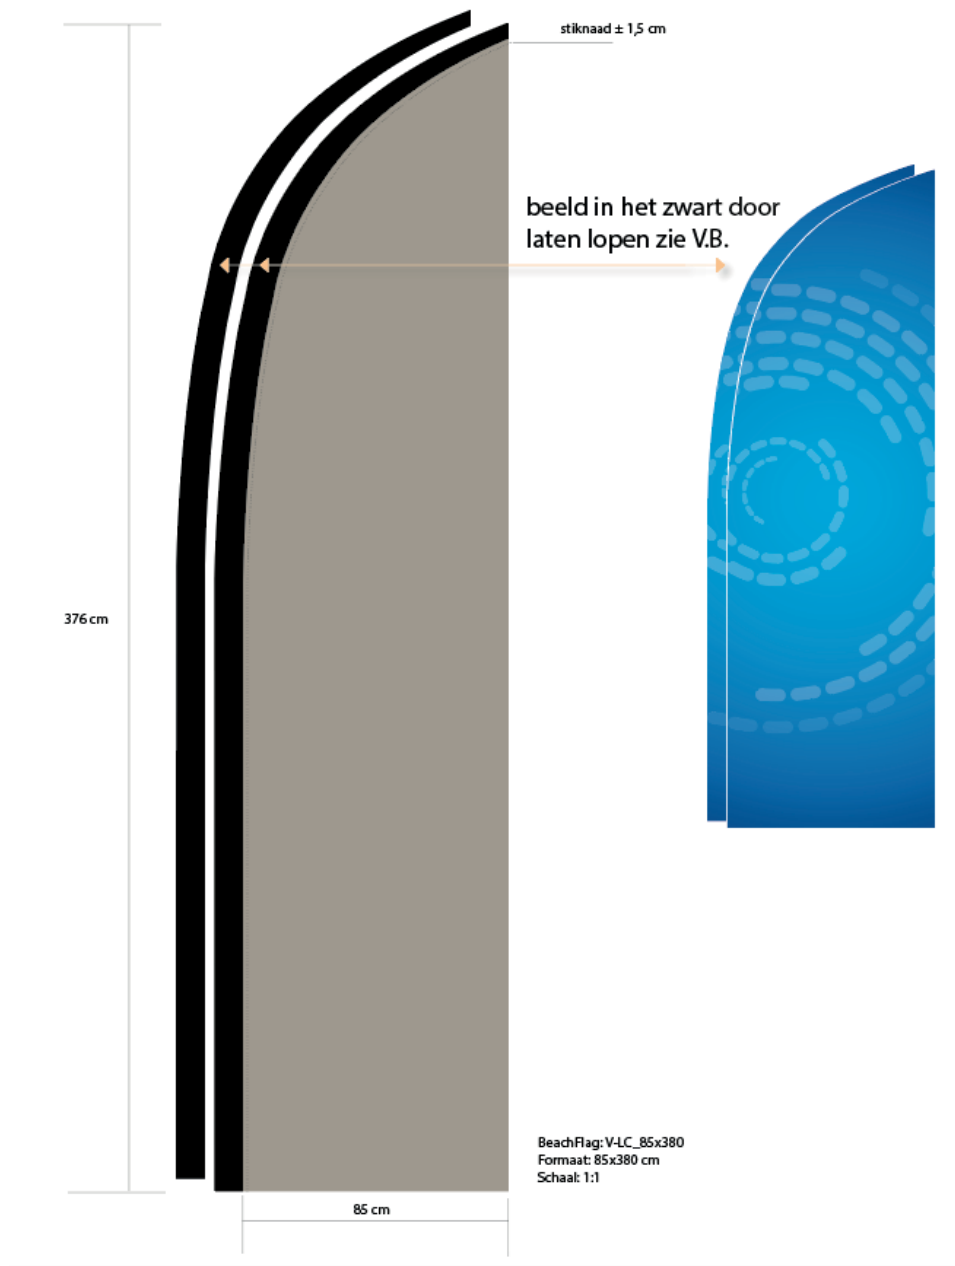

AANLEVERSPECIFICATIES

Beachflags 85x380 cm

Opmaak

Opmaakformaat 100%

De vlaggen worden nog omgezoomd, graag rekening mee houden dat er geen teksten / logo's te kort op de snijlijn staan (min. 3 cm vanaf blijven).

Opmaakstramien

Bij eventuele vragen of opmerkingen kunt u altijd contact met ons opnemen.