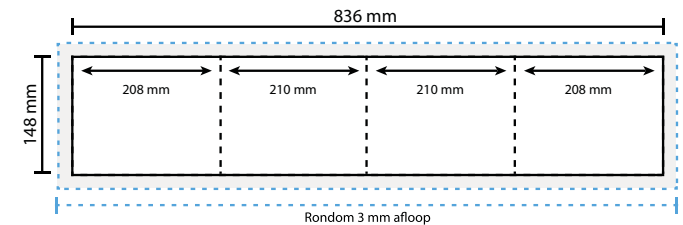

AANLEVERSPECIFICATIES

A5 4 luik oblong - 14,8 x 84 cm

Opmaak

Document formaat*:

Hoogte 148 mm

Breedte 840 mm

***Let op: dit formaat geldt voor 1 zijde en moet dus 2 keer opgemaakt worden. Voor de precieze verdeling van het formaat per luik zie opmaak stramien.**

Opmaakgrootte

Zorg voor minimaal 3 mm afloop rondom waarop u het beeld laat doorlopen. Op deze manier voorkomt u een eventuele zichtbare witte rand op uw 4 luik (zie opmaakstramien).

Aanleverspecificatie:

300 DPI

CMYK kleurprofiel: Europe ISO Coated FOGRA39

Aanleveren als Certified PDF met snijtekens

en 3 mm afloop rondom.

Opmaakstramien

Gesloten luikvouw buitenzijde

totale breedte:
 luikbreedte:

Gesloten luikvouw binnenzijde

totale breedte:
 luikbreedte:

Wikkelvouw buitenzijde

totale breedte:
 luikbreedte:

Wikkelvouw binnenzijde

totale breedte:
 luikbreedte:

Zigzagvouw buitenzijde

totale breedte:
 luikbreedte:

Zigzagvouw binnenzijde