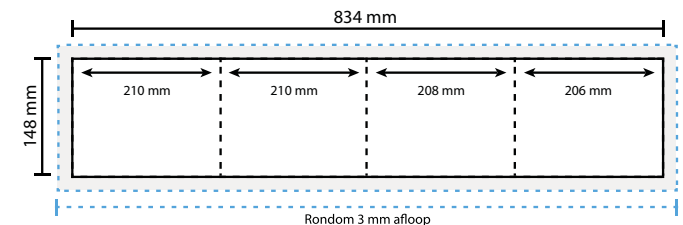

AANLEVERSPECIFICATIES

A5 4 luik oblong - 14,8 x 84 cm

Opmaak

Document formaat*:

Hoogte 148 mm

Breedte 840 mm

***Let op: dit formaat geldt voor 1 zijde en moet dus 2 keer opgemaakt worden. Voor de precieze verdeling van het formaat per luik zie opmaak stramien.**

Opmaakgrootte

Zorg voor minimaal 3 mm afloop rondom waarop u het beeld laat doorlopen. Op deze manier voorkomt u een eventuele zichtbare witte rand op uw 4 luik (zie opmaakstramien).

Aanleverspecificatie:

300 DPI

CMYK kleurprofiel: Europe ISO Coated FOGRA39

Aanleveren als Certified PDF met snijtekens

en 3 mm afloop rondom.

Opmaakstramien

Gesloten luikvouw buitenzijde

totale breedte:
 luikbreedte:

Gesloten luikvouw binnenzijde

totale breedte:
 luikbreedte:

Wikkelvouw buitenzijde

totale breedte:
 luikbreedte:

Wikkelvouw binnenzijde

totale breedte:
 luikbreedte:

Zigzagvouw buitenzijde

totale breedte:
 luikbreedte:

Zigzagvouw binnenzijde