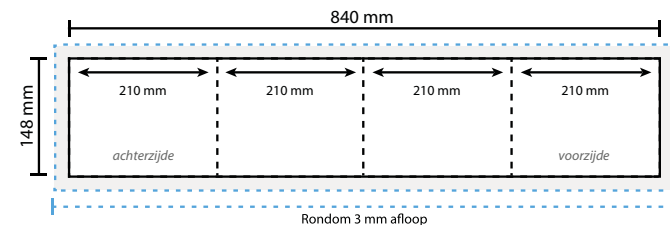

Opmaakgrootte

Zorg voor minimaal 3 mm afloop rondom waarop u het beeld laat doorlopen. Op deze manier voorkomt u een eventuele zichtbare witte rand op uw 4 luik (zie opmaakstramien).

Aanleverspecificatie:

300 DPI

CMYK kleurprofiel: Europe ISO Coated FOGRA39

Aanleveren als Certified PDF met snijtekens

en 3 mm afloop rondom.

Opmaakstramien

Gesloten luikvouw buitenzijde

totale breedte:
 luikbreedte:

Gesloten luikvouw binnenzijde

totale breedte:
 luikbreedte:

Wikkelvouw buitenzijde

totale breedte:
 luikbreedte:

Wikkelvouw binnenzijde

totale breedte:
 luikbreedte:

Zigzagvouw buitenzijde

totale breedte:
 luikbreedte:

Zigzagvouw binnenzijde

totale breedte:
 luikbreedte:

Bij eventuele vragen of opmerkingen kunt u altijd contact met ons opnemen.

Projectcolor^{BV} Debbemeerstraat 18, 2131 HE Hoofddorp
023 56 777 77 - verkoop@projectcolor.nl - www.projectcolor.nl