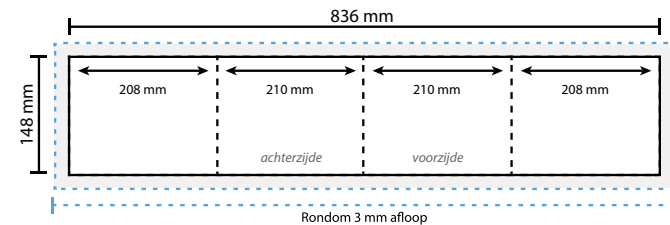

AANLEVERSPECIFICATIES

A5 4 luik oblong - 14,8 x 84 cm

Opmaak

Document formaat*:

Hoogte 148 mm

Breedte 840 mm

***Let op: dit formaat geldt voor 1 zijde en moet dus 2 keer opgemaakt worden. Voor de precieze verdeling van het formaat per luik zie opmaak stramien.**

Opmaakgrootte

Zorg voor minimaal 3 mm afloop rondom waarop u het beeld laat doorlopen. Op deze manier voorkomt u een eventuele zichtbare witte rand op uw 4 luik (zie opmaakstramien).

Aanleverspecificatie:

300 DPI

CMYK kleurprofiel: Europe ISO Coated FOGRA39

Aanleveren als Certified PDF met snijtekens

en 3 mm afloop rondom.

Opmaakstramien

Gesloten luikvouw buitenzijde

totale breedte:
 luikbreedte:

Gesloten luikvouw binnenzijde

totale breedte:
 luikbreedte:

Wikkelvouw buitenzijde

totale breedte:
 luikbreedte:

Wikkelvouw binnenzijde

totale breedte:
 luikbreedte:

Zigzagvouw buitenzijde

totale breedte:
 luikbreedte:

Zigzagvouw binnenzijde