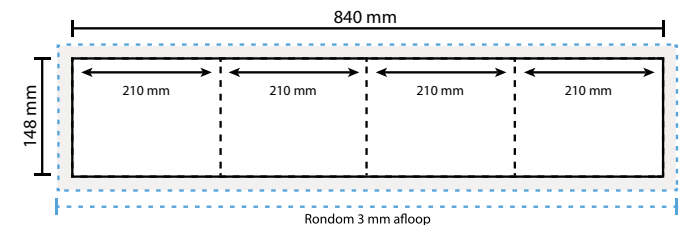

Opmaakgrootte

Zorg voor minimaal 3 mm afloop rondom waarop u het beeld laat doorlopen. Op deze manier voorkomt u een eventuele zichtbare witte rand op uw 4 luik (zie opmaakstramien).

Aanleverspecificatie:

300 DPI

CMYK kleurprofiel: Europe ISO Coated FOGRA39

Aanleveren als Certified PDF met snijtekens

en 3 mm afloop rondom.

Opmaakstramien

Gesloten luikvouw buitenzijde

totale breedte:
 luikbreedte:

Gesloten luikvouw binnenzijde

totale breedte:
 luikbreedte:

Wikkelvouw buitenzijde

totale breedte:
 luikbreedte:

Wikkelvouw binnenzijde

totale breedte:
 luikbreedte:

Zigzagvouw buitenzijde

totale breedte:
 luikbreedte:

Zigzagvouw binnenzijde

totale breedte:
 luikbreedte:

Bij eventuele vragen of opmerkingen kunt u altijd contact met ons opnemen.

Projectcolor^{BV} Debbemeerstraat 18, 2131 HE Hoofddorp
023 56 777 77 - verkoop@projectcolor.nl - www.projectcolor.nl