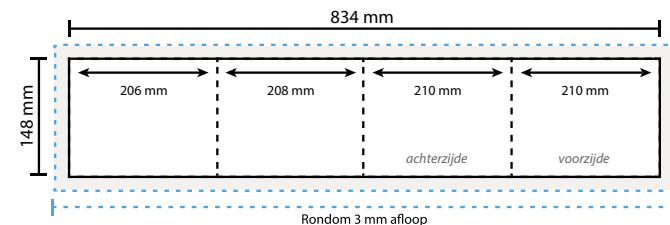

AANLEVERSPECIFICATIES

A5 4 luik oblong - 14,8 x 84 cm

Opmaak

Document formaat*:

Hoogte 148 mm

Breedte 840 mm

***Let op: dit formaat geldt voor 1 zijde en moet dus 2 keer opgemaakt worden. Voor de precieze verdeling van het formaat per luik zie opmaak stramien.**

Opmaakgrootte

Zorg voor minimaal 3 mm afloop rondom waarop u het beeld laat doorlopen. Op deze manier voorkomt u een eventuele zichtbare witte rand op uw 4 luik (zie opmaakstramien).

Aanleverspecificatie:

300 DPI

CMYK kleurprofiel: Europe ISO Coated FOGRA39

Aanleveren als Certified PDF met snijtekens

en 3 mm afloop rondom.

Opmaakstramien

Gesloten luikvouw buitenzijde

totale breedte:
 luikbreedte:

Gesloten luikvouw binnenzijde

totale breedte:
 luikbreedte:

Wikkelvouw buitenzijde

totale breedte:
 luikbreedte:

Wikkelvouw binnenzijde

totale breedte:
 luikbreedte:

Zigzagvouw buitenzijde

totale breedte:
 luikbreedte:

Zigzagvouw binnenzijde