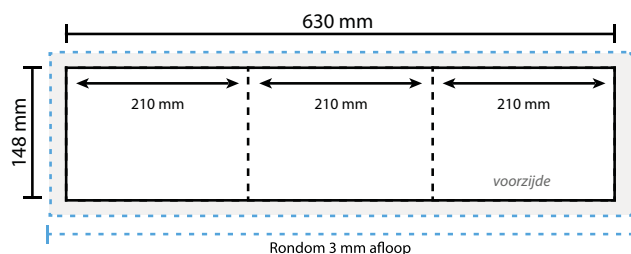

Opmaakgrootte

Zorg voor minimaal 3 mm afloop rondom waarop u het beeld laat doorlopen. Op deze manier voorkomt u een eventuele zichtbare witte rand op uw 3 luik (zie opmaakstramien).

Aanleverspecificatie:

300 DPI

CMYK kleurprofiel: Europe ISO Coated FOGRA39

Aanleveren als Certified PDF met snijtekens

en 3 mm afloop rondom.

Opmaakstramien

Luikvouw buitenzijde

totale breedte:
 luikbreedte:

Luikvouw binnenzijde

totale breedte:
 luikbreedte:

Wikkelvouw buitenzijde

totale breedte:
 luikbreedte:

Wikkelvouw binnenzijde

totale breedte:
 luikbreedte:

Zigzagvouw buitenzijde

totale breedte:
 luikbreedte:

Zigzagvouw binnenzijde

totale breedte:
 luikbreedte:

Bij eventuele vragen of opmerkingen kunt u altijd contact met ons opnemen.

Projectcolor^{BV} Debbemeerstraat 18, 2131 HE Hoofddorp
023 56 777 77 - verkoop@projectcolor.nl - www.projectcolor.nl