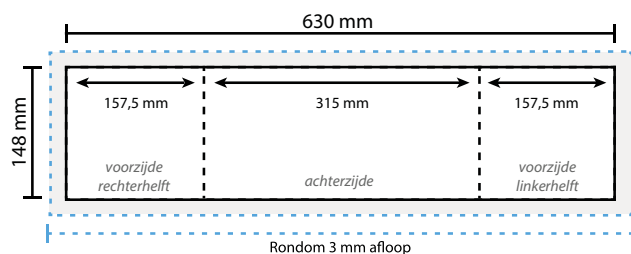

Opmaakgrootte

Zorg voor minimaal 3 mm afloop rondom waarop u het beeld laat doorlopen. Op deze manier voorkomt u een eventuele zichtbare witte rand op uw 3 luik (zie opmaakstramien).

Aanleverspecificatie:

300 DPI

CMYK kleurprofiel: Europe ISO Coated FOGRA39

Aanleveren als Certified PDF met snijtekens

en 3 mm afloop rondom.

Opmaakstramien

Luikvouw buitenzijde

totale breedte:
 luikbreedte:

Luikvouw binnenzijde

totale breedte:
 luikbreedte:

Wikkelvouw buitenzijde

totale breedte:
 luikbreedte:

Wikkelvouw binnenzijde

totale breedte:
 luikbreedte:

Zigzagvouw buitenzijde

totale breedte:
 luikbreedte:

Zigzagvouw binnenzijde