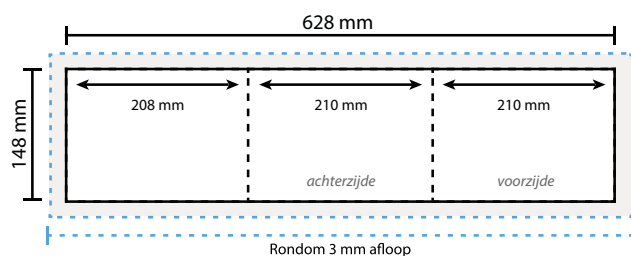

Opmaakgrootte

Zorg voor minimaal 3 mm afloop rondom waarop u het beeld laat doorlopen. Op deze manier voorkomt u een eventuele zichtbare witte rand op uw 3 luik (zie opmaakstramien).

Aanleverspecificatie:

300 DPI

CMYK kleurprofiel: Europe ISO Coated FOGRA39

Aanleveren als Certified PDF met snijtekens

en 3 mm afloop rondom.

Opmaakstramien

Luikvouw buitenzijde

totale breedte:
 luikbreedte:

Luikvouw binnenzijde

totale breedte:
 luikbreedte:

Wikkelvouw buitenzijde

totale breedte:
 luikbreedte:

Wikkelvouw binnenzijde

totale breedte:
 luikbreedte:

Zigzagvouw buitenzijde

totale breedte:
 luikbreedte:

Zigzagvouw binnenzijde