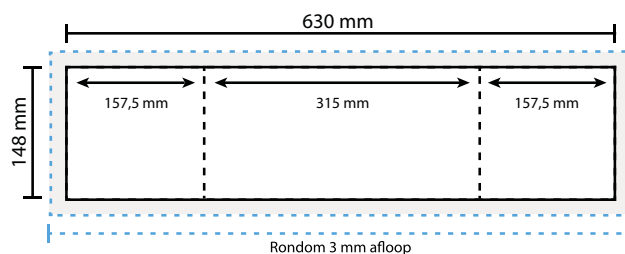

Opmaakgrootte

Zorg voor minimaal 3 mm afloop rondom waarop u het beeld laat doorlopen. Op deze manier voorkomt u een eventuele zichtbare witte rand op uw 3 luik (zie opmaakstramien).

Aanleverspecificatie:

300 DPI

CMYK kleurprofiel: Europe ISO Coated FOGRA39

Aanleveren als Certified PDF met snijtekens

en 3 mm afloop rondom.

Opmaakstramien

Luikvouw buitenzijde

totale breedte:
 luikbreedte:

Luikvouw binnenzijde

totale breedte:
 luikbreedte:

Wikkelvouw buitenzijde

totale breedte:
 luikbreedte:

Wikkelvouw binnenzijde

totale breedte:
 luikbreedte:

Zigzagvouw buitenzijde

totale breedte:
 luikbreedte:

Zigzagvouw binnenzijde