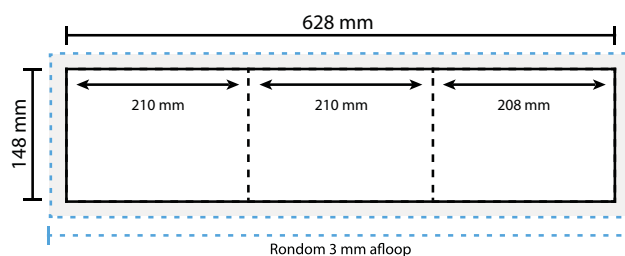

Opmaakgrootte

Zorg voor minimaal 3 mm afloop rondom waarop u het beeld laat doorlopen. Op deze manier voorkomt u een eventuele zichtbare witte rand op uw 3 luik (zie opmaakstramien).

Aanleverspecificatie:

300 DPI

CMYK kleurprofiel: Europe ISO Coated FOGRA39

Aanleveren als Certified PDF met snijtekens

en 3 mm afloop rondom.

Opmaakstramien

Luikvouw buitenzijde

totale breedte:
 luikbreedte:

Luikvouw binnenzijde

totale breedte:
 luikbreedte:

Wikkelvouw buitenzijde

totale breedte:
 luikbreedte:

Wikkelvouw binnenzijde

totale breedte:
 luikbreedte:

Zigzagvouw buitenzijde

totale breedte:
 luikbreedte:

Zigzagvouw binnenzijde