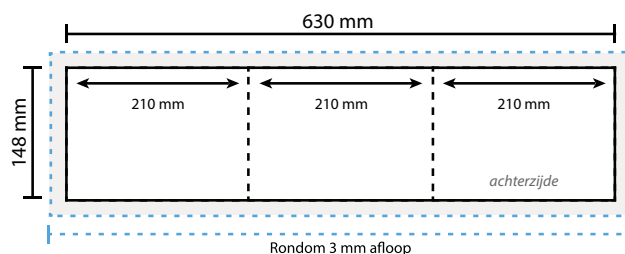

Opmaakgrootte

Zorg voor minimaal 3 mm afloop rondom waarop u het beeld laat doorlopen. Op deze manier voorkomt u een eventuele zichtbare witte rand op uw 3 luik (zie opmaakstramien).

Aanleverspecificatie:

300 DPI

CMYK kleurprofiel: Europe ISO Coated FOGRA39

Aanleveren als Certified PDF met snijtekens

en 3 mm afloop rondom.

Opmaakstramien

Luikvouw buitenzijde

totale breedte:
 luikbreedte:

Luikvouw binnenzijde

totale breedte:
 luikbreedte:

Wikkelvouw buitenzijde

totale breedte:
 luikbreedte:

Wikkelvouw binnenzijde

totale breedte:
 luikbreedte:

Zigzagvouw buitenzijde

totale breedte:
 luikbreedte:

Zigzagvouw binnenzijde

totale breedte:
 luikbreedte:

Bij eventuele vragen of opmerkingen kunt u altijd contact met ons opnemen.

Projectcolor^{BV} Debbemeerstraat 18, 2131 HE Hoofddorp
023 56 777 77 - verkoop@projectcolor.nl - www.projectcolor.nl