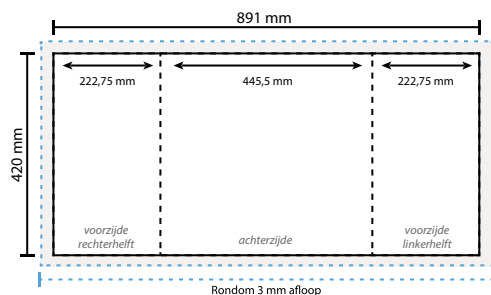

Opmaakgrootte

Zorg voor minimaal 3 mm afloop rondom waarop u het beeld laat doorlopen. Op deze manier voorkomt u een eventuele zichtbare witte rand op uw 3 luik (zie opmaakstramien).

Aanleverspecificatie:

300 DPI

CMYK kleurprofiel: Europe ISO Coated FOGRA39

Aanleveren als Certified PDF met snijtekens

en 3 mm afloop rondom.

Opmaakstramien

Luikvouw buitenzijde

totale breedte:
 luikbreedte:

Luikvouw binnenzijde

totale breedte:
 luikbreedte:

Wikkelvouw buitenzijde

totale breedte:
 luikbreedte:

Wikkelvouw binnenzijde

totale breedte:
 luikbreedte:

Zigzagvouw buitenzijde

totale breedte:
 luikbreedte:

Zigzagvouw binnenzijde