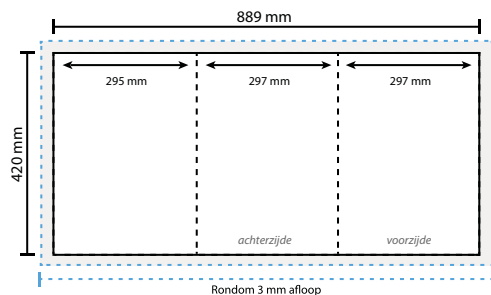

Opmaakgrootte

Zorg voor minimaal 3 mm afloop rondom waarop u het beeld laat doorlopen. Op deze manier voorkomt u een eventuele zichtbare witte rand op uw 3 luik (zie opmaakstramien).

Aanleverspecificatie:

300 DPI

CMYK kleurprofiel: Europe ISO Coated FOGRA39

Aanleveren als Certified PDF met snijtekens

en 3 mm afloop rondom.

Opmaakstramien

Luikvouw buitenzijde

totale breedte:
 luikbreedte:

Luikvouw binnenzijde

totale breedte:
 luikbreedte:

Wikkelvouw buitenzijde

totale breedte:
 luikbreedte:

Wikkelvouw binnenzijde

totale breedte:
 luikbreedte:

Zigzagvouw buitenzijde

totale breedte:
 luikbreedte:

Zigzagvouw binnenzijde