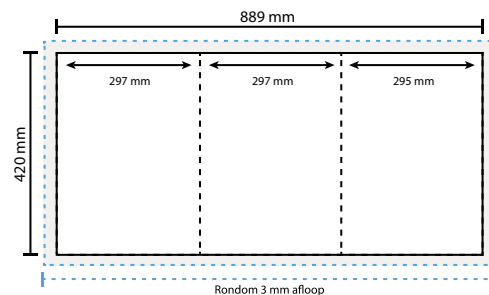

AANLEVERSPECIFICATIES

A3 3 luik staand - 42 x 89,1 cm

Opmaak

Document formaat*:

Hoogte 420 mm

Breedte 891 mm

***Let op: dit formaat geldt voor 1 zijde en moet dus 2 keer opgemaakt worden. Voor de precieze verdeling van het formaat per luik zie opmaak stramien.**

Opmaakgrootte

Zorg voor minimaal 3 mm afloop rondom waarop u het beeld laat doorlopen. Op deze manier voorkomt u een eventuele zichtbare witte rand op uw 3 luik (zie opmaakstramien).

Aanleverspecificatie:

300 DPI

CMYK kleurprofiel: Europe ISO Coated FOGRA39

Aanleveren als Certified PDF met snijtekens

en 3 mm afloop rondom.

Opmaakstramien

Luikvouw buitenzijde

totale breedte:
 luikbreedte:

Luikvouw binnenzijde

totale breedte:
 luikbreedte:

Wikkelvouw buitenzijde

totale breedte:
 luikbreedte:

Wikkelvouw binnenzijde

totale breedte:
 luikbreedte:

Zigzagvouw buitenzijde

totale breedte:
 luikbreedte:

Zigzagvouw binnenzijde