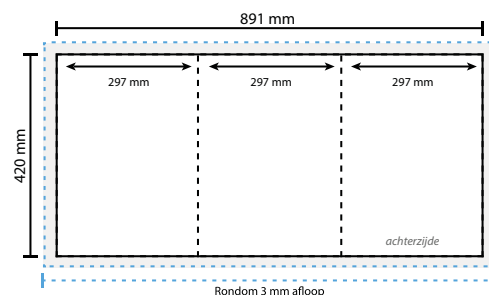

Opmaakgrootte

Zorg voor minimaal 3 mm afloop rondom waarop u het beeld laat doorlopen. Op deze manier voorkomt u een eventuele zichtbare witte rand op uw 3 luik (zie opmaakstramien).

Aanleverspecificatie:

300 DPI

CMYK kleurprofiel: Europe ISO Coated FOGRA39

Aanleveren als Certified PDF met snijtekens

en 3 mm afloop rondom.

Opmaakstramien

Luikvouw buitenzijde

totale breedte:
 luikbreedte:

Luikvouw binnenzijde

totale breedte:
 luikbreedte:

Wikkelvouw buitenzijde

totale breedte:
 luikbreedte:

Wikkelvouw binnenzijde

totale breedte:
 luikbreedte:

Zigzagvouw buitenzijde

totale breedte:
 luikbreedte:

Zigzagvouw binnenzijde

totale breedte:
 luikbreedte:

Bij eventuele vragen of opmerkingen kunt u altijd contact met ons opnemen.

Projectcolor^{BV} Debbemeerstraat 18, 2131 HE Hoofddorp
023 56 777 77 - verkoop@projectcolor.nl - www.projectcolor.nl