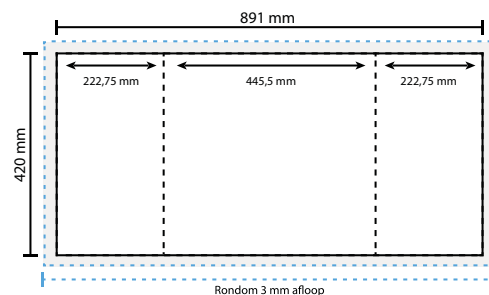

AANLEVERSPECIFICATIES

A3 3 luik staand - 42 x 89,1 cm

Opmaak

Document formaat*:

Hoogte 420 mm

Breedte 891 mm

***Let op: dit formaat geldt voor 1 zijde en moet dus 2 keer opgemaakt worden. Voor de precieze verdeling van het formaat per luik zie opmaak stramien.**

Opmaakgrootte

Zorg voor minimaal 3 mm afloop rondom waarop u het beeld laat doorlopen. Op deze manier voorkomt u een eventuele zichtbare witte rand op uw 3 luik (zie opmaakstramien).

Aanleverspecificatie:

300 DPI

CMYK kleurprofiel: Europe ISO Coated FOGRA39

Aanleveren als Certified PDF met snijtekens

en 3 mm afloop rondom.

Opmaakstramien

Luikvouw buitenzijde

totale breedte:
 luikbreedte:

Luikvouw binnenzijde

totale breedte:
 luikbreedte:

Wikkelvouw buitenzijde

totale breedte:
 luikbreedte:

Wikkelvouw binnenzijde

totale breedte:
 luikbreedte:

Zigzagvouw buitenzijde

totale breedte:
 luikbreedte:

Zigzagvouw binnenzijde