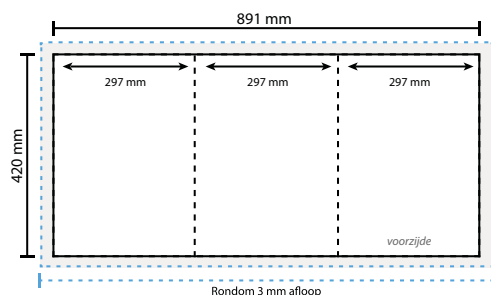

Opmaakgrootte

Zorg voor minimaal 3 mm afloop rondom waarop u het beeld laat doorlopen. Op deze manier voorkomt u een eventuele zichtbare witte rand op uw 3 luik (zie opmaakstramien).

Aanleverspecificatie:

300 DPI

CMYK kleurprofiel: Europe ISO Coated FOGRA39

Aanleveren als Certified PDF met snijtekens

en 3 mm afloop rondom.

Opmaakstramien

Luikvouw buitenzijde

totale breedte:
 luikbreedte:

Luikvouw binnenzijde

totale breedte:
 luikbreedte:

Wikkelvouw buitenzijde

totale breedte:
 luikbreedte:

Wikkelvouw binnenzijde

totale breedte:
 luikbreedte:

Zigzagvouw buitenzijde

totale breedte:
 luikbreedte:

Zigzagvouw binnenzijde

totale breedte:
 luikbreedte:

Bij eventuele vragen of opmerkingen kunt u altijd contact met ons opnemen.

Projectcolor^{BV} Debbemeerstraat 18, 2131 HE Hoofddorp
023 56 777 77 - verkoop@projectcolor.nl - www.projectcolor.nl